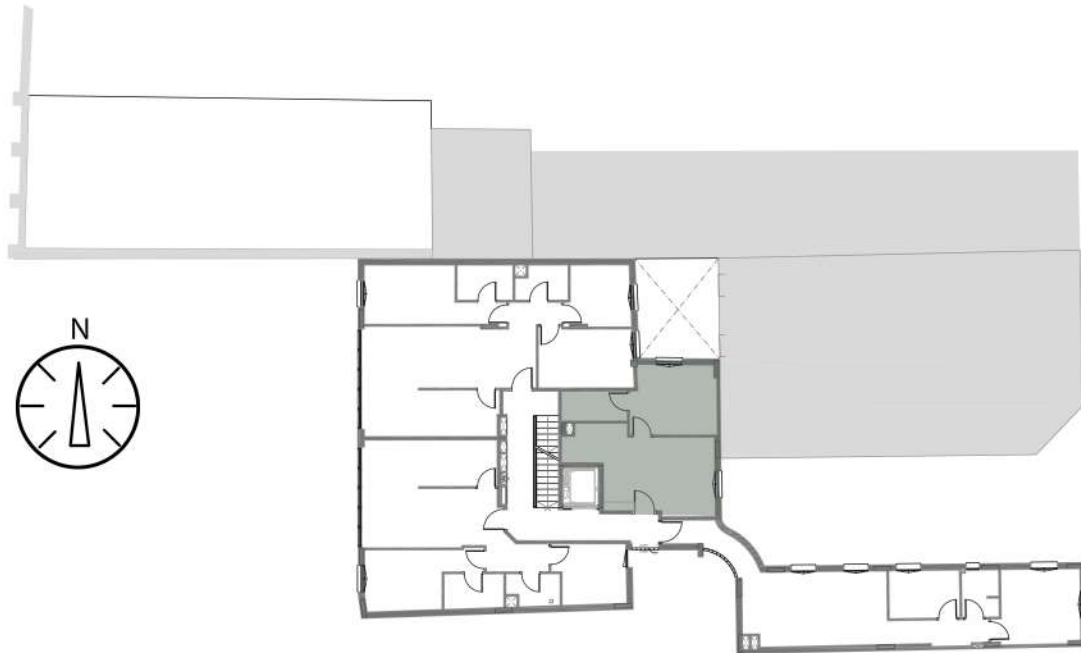

TORRE LUZEA

Parkea

EDIFICIO
ERAIKINA

ESCALA 1 : 50

VIVIENDA TIPO C

SUPERFICIE ÚTIL TOTAL 36,20m²

▲
VIVIENDA C