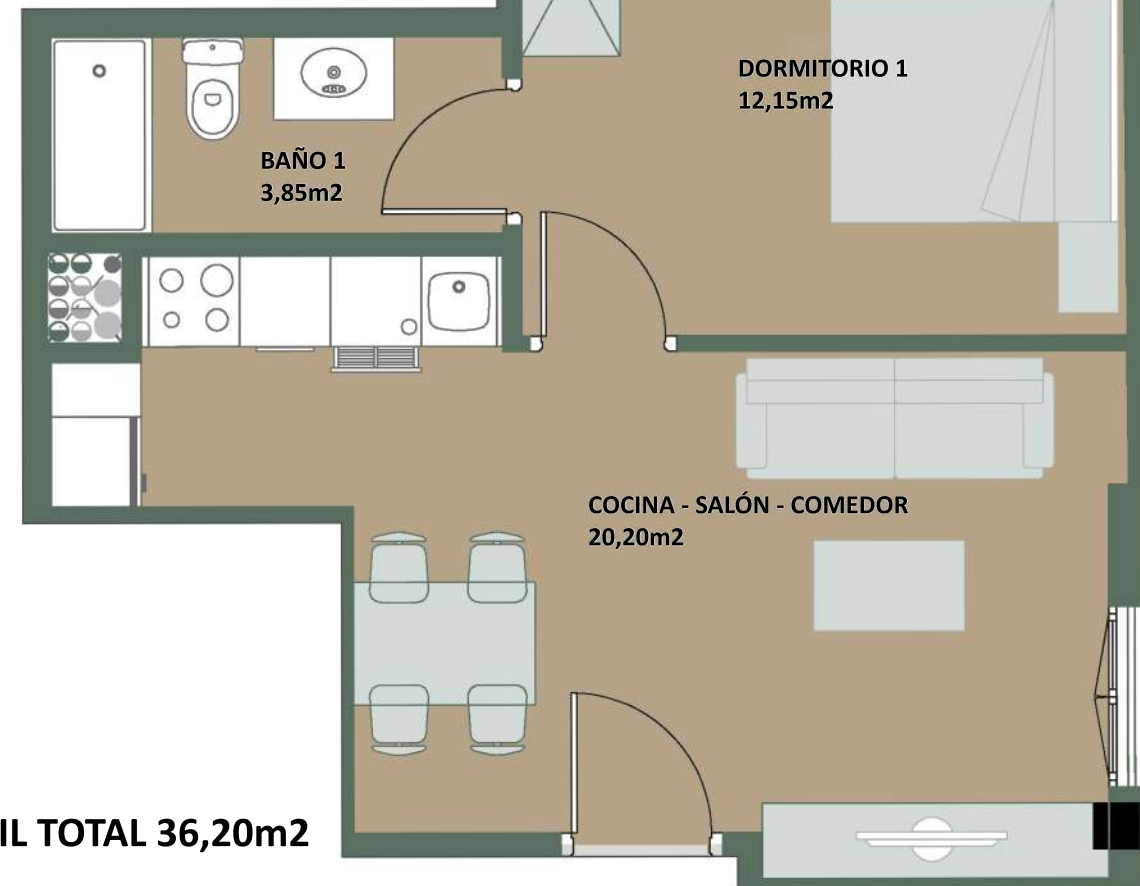

TORRE LUZEA

Parkea

EDIFICIO
ERAIKINA

ESCALA 1 : 50

VIVIENDA TIPO C

SUPERFICIE ÚTIL TOTAL 36,20m²

▲
VIVIENDA C