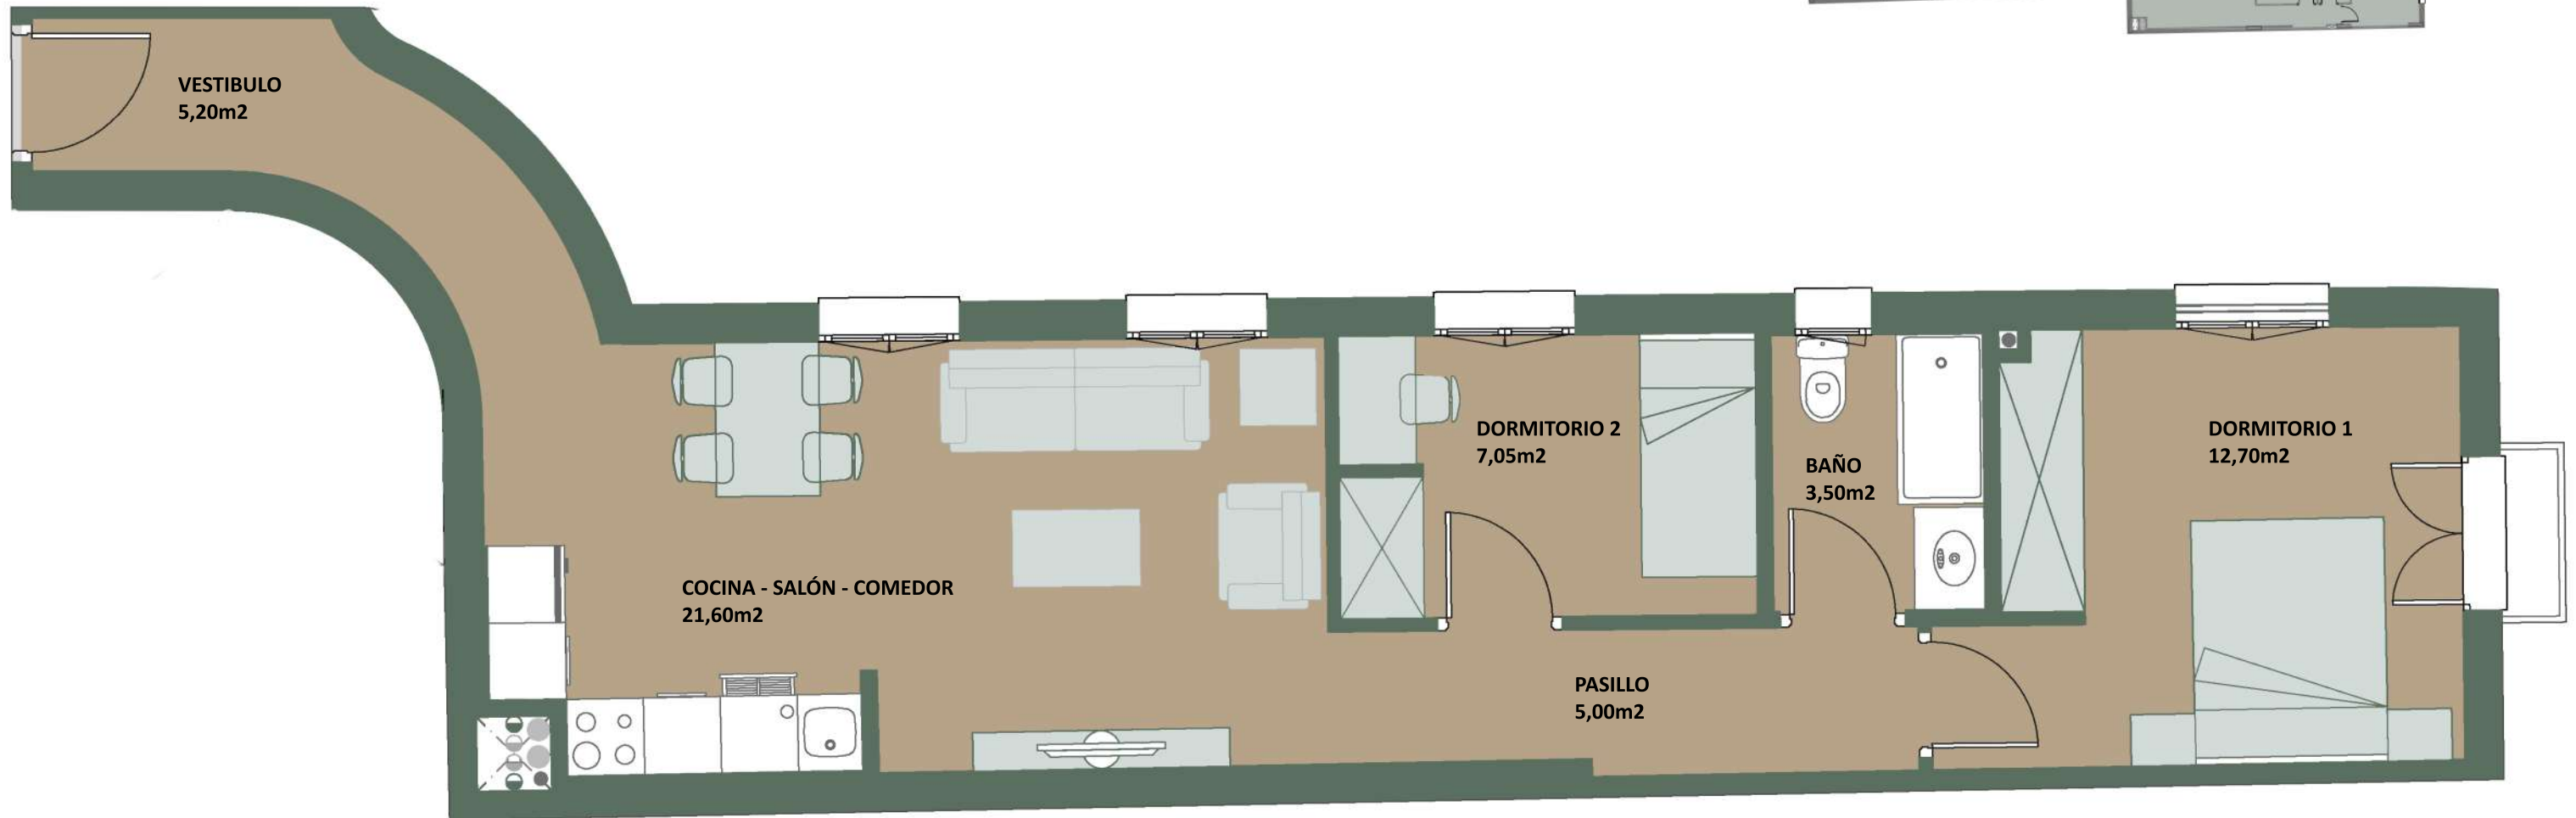

TORRE LUZEA

Parkea

EDIFICIO
ERAIKINA

ESCALA 1 : 50

VIVIENDA TIPO D

SUPERFICIE 3TIL TOTAL 55,05m²