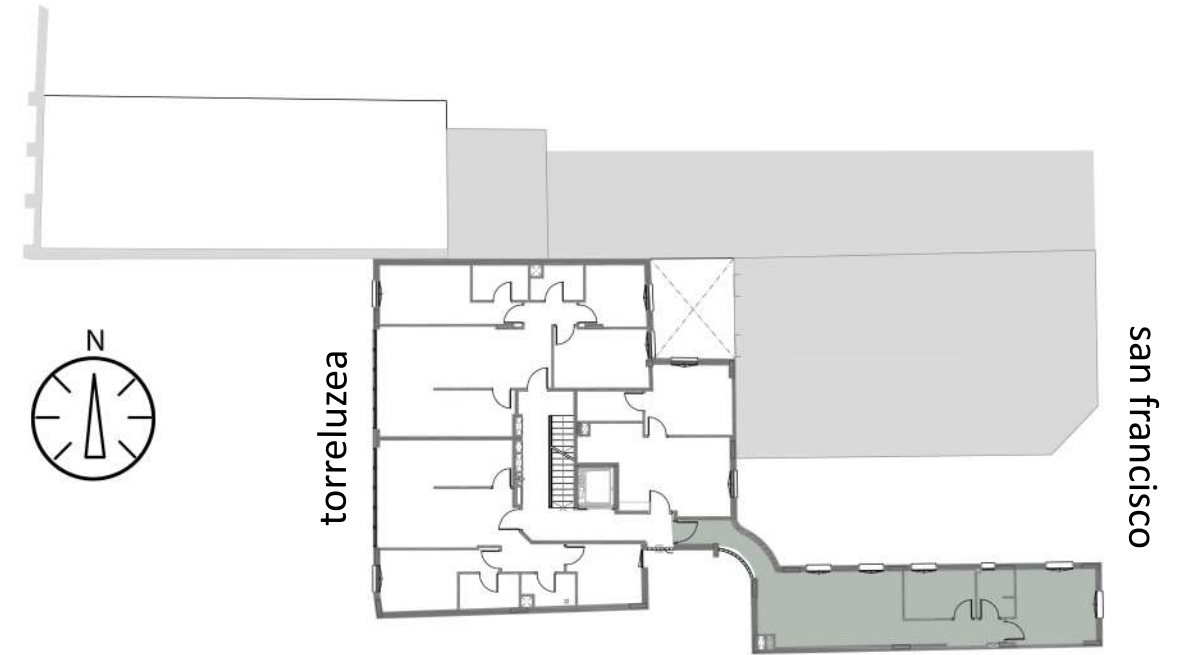

TORRE LUZEA

Parkea

EDIFICIO
ERAIKINA

ESCALA 1 : 50

VIVIENDA TIPO D

SUPERFICIE 3TIL TOTAL 55,05m²